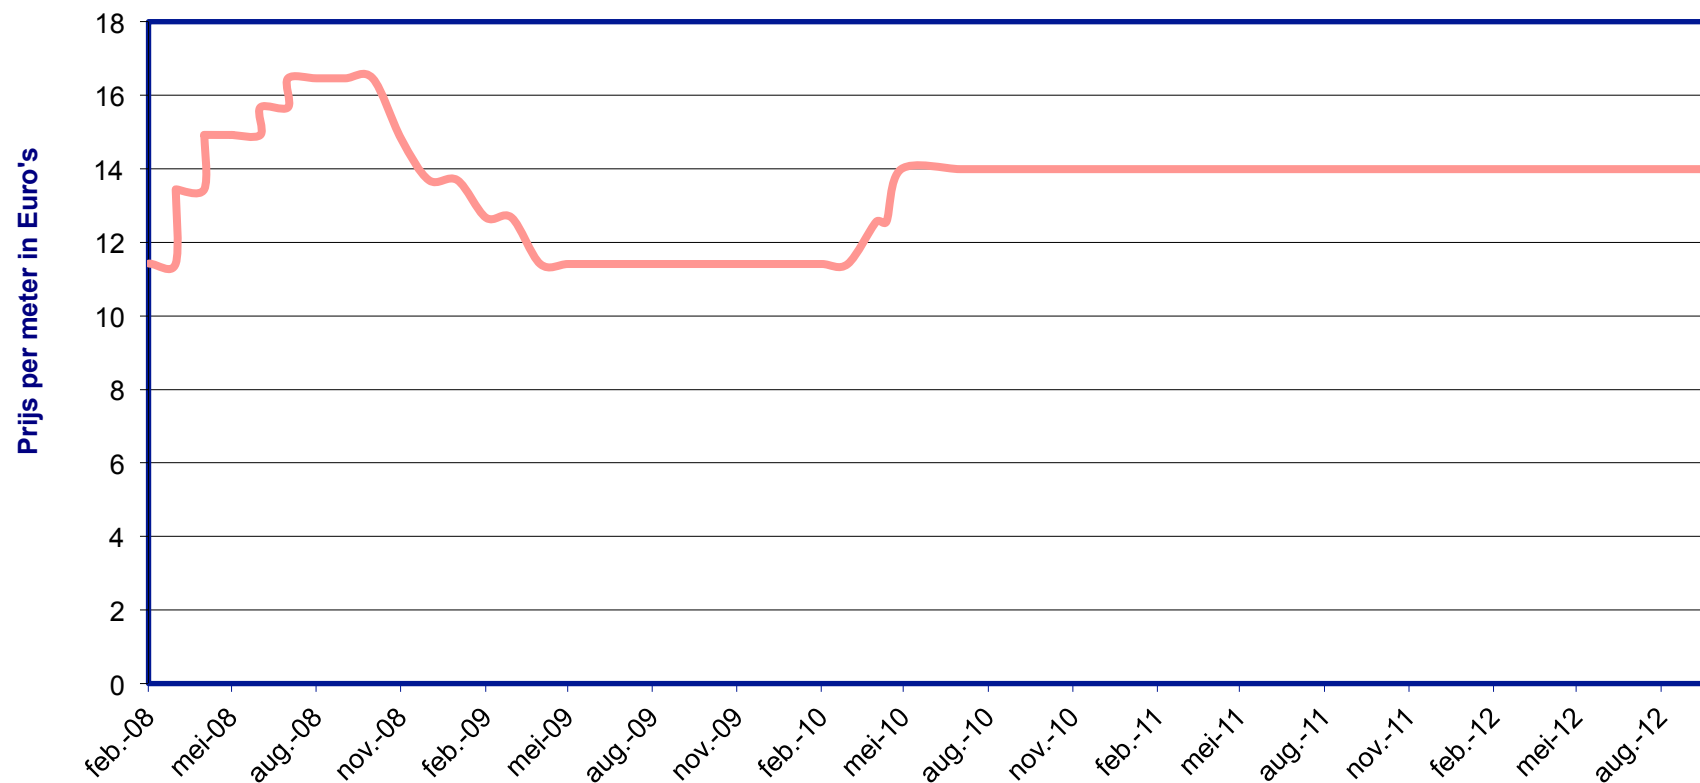

## Prijzen door de jaren heen Buis Klasse A Zwart 1 1/2

Bijgewerkt tot en met 29-10-2012

Bron: Breedveld Staal